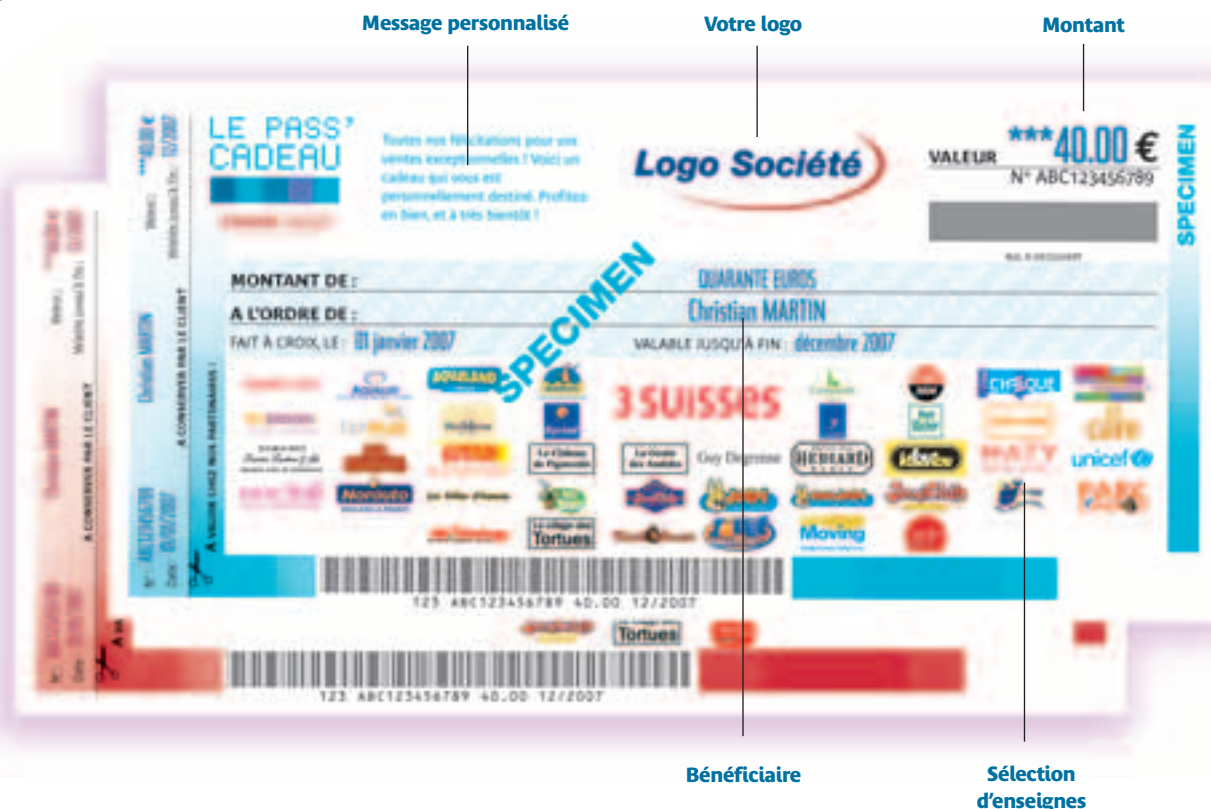

Le Pass' Cadeau

Innovation >

100% Performance garantie

3 SUISSES | ENTREPRISES

Révéléateur de stimulation

Créez votre opé de stim **clef en main** ! ↘

Le Pass' Cadeau, un concentré de :

- **Partenaires**
  90 000 références 3 Suisses et plus de 50 enseignes à découvrir sur : www.plaisirs-choisis.com
- **Technologies**
  Création et personnalisation totale
- **Simplicité**
  Rapide, performant, utilisable instantanément par téléphone et sur Internet
- **Services**
  Logistique optimisée, suivi de votre opération, accompagnement marketing